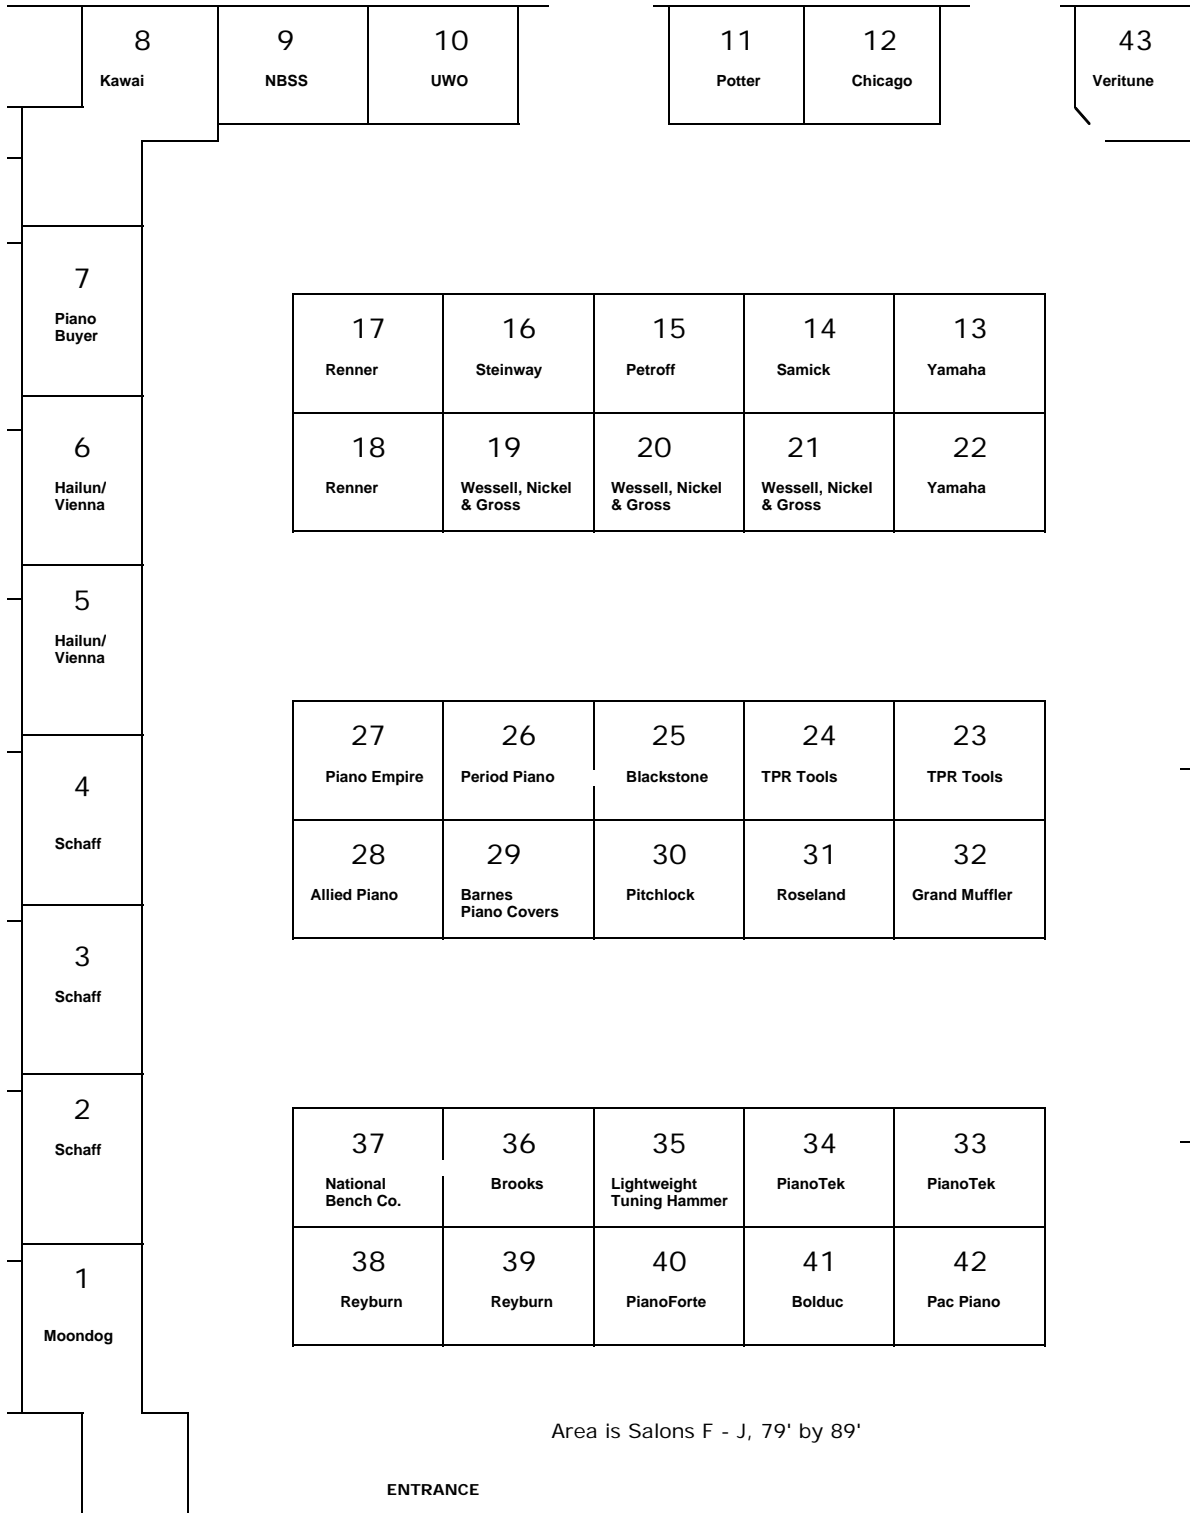

WESTPAC 1 Exhibit Hall

Foyer

48 PTG	47 Sierra Software	46 Erwin Pianos	45 Ronsen
-----------	-----------------------	--------------------	--------------